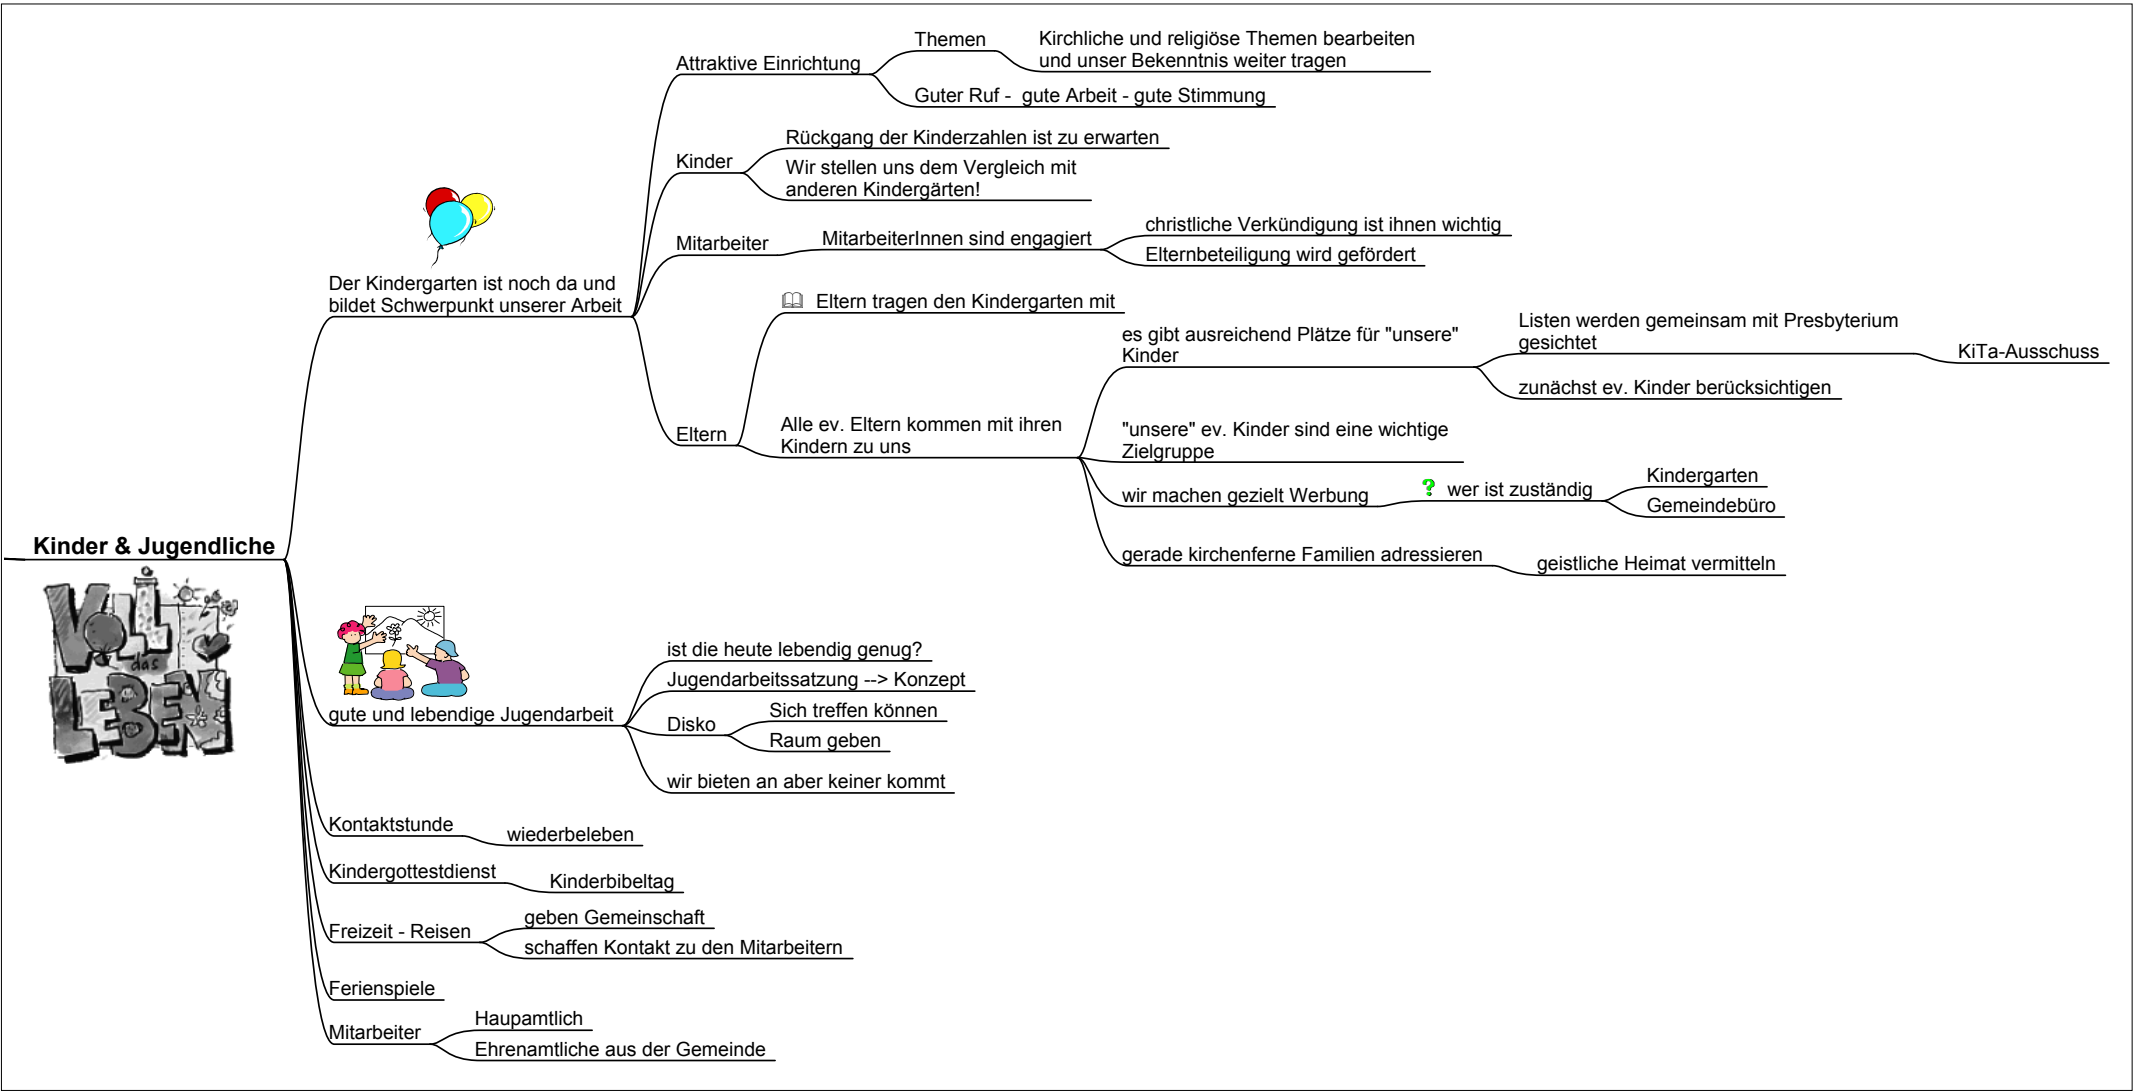

Wir gründen einen "Kirchentags-Stamm"

Treff für Jung und Alt

(nach dem Gottesdienst)

"Kleine Kirche" Kindern und Jugendlichen Raum geben

wir pflegen unsere Gruppen

gemeinsam alt werden

Jung stützt Alt stützt Jung